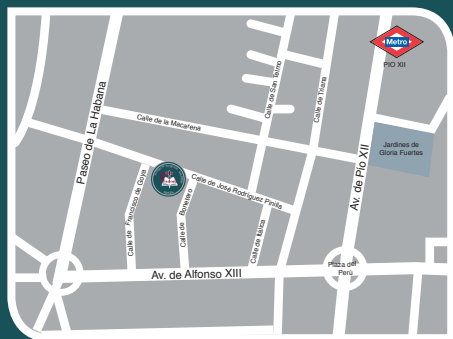

LIVING IN ENGLISH

Información y reservas :

91 359 50 27

Más información en:

www.wisdomschool.es

Horario de Lunes a Viernes:

- Con comedor: de 9 a 16 h.
- Sin comedor: de 9 a 14 h.
- Desayuno: de 8 a 9 h.

Grupos Reducidos

Calle José Rodríguez Pinilla nº 12
Telf. 91 359 50 27

summercamp@wisdomschoolmadrid.es

www.wisdomschool.es

UNIVERSITY OF
CAMBRIDGE

Preparation Centre